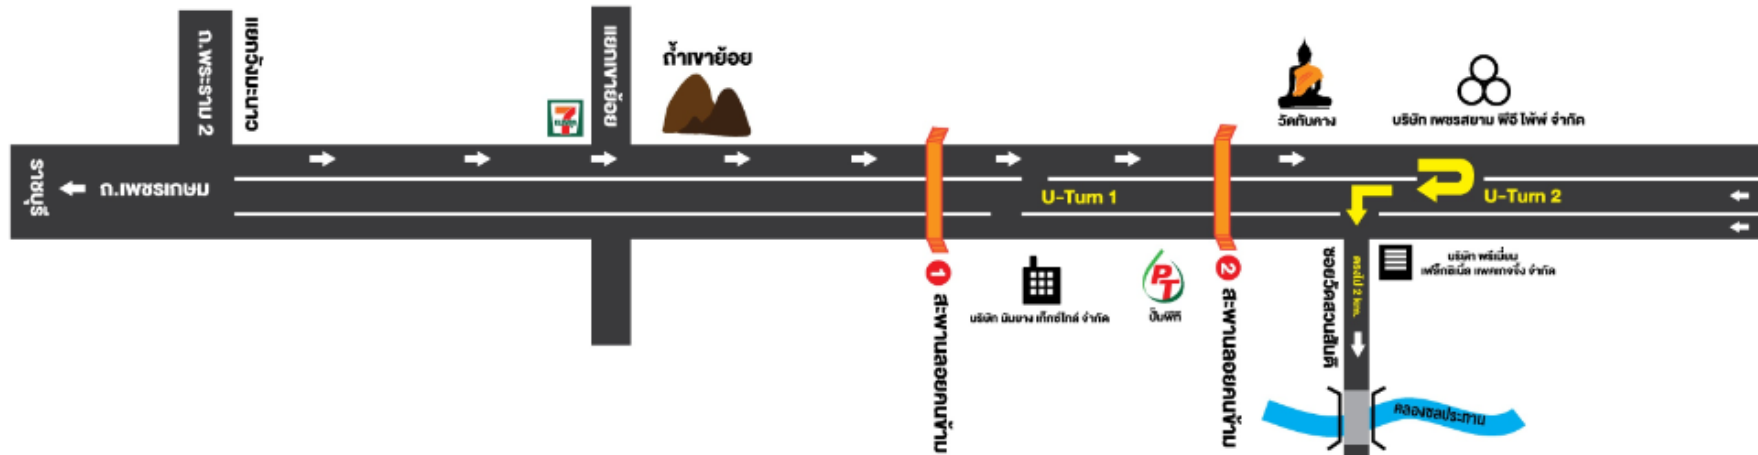

กลุ่ม บริษัท พีรพัฒน์ เทคโนโลยี จำกัด (มหาชน) (สำนักงานใหม่เขาย้อย)

Tel. 0-2290-1200

บริษัท พีรพัฒน์ เทคโนโลยี จำกัด (มหาชน)
(สำนักงานใหม่)
153 หมู่ 4

- 118/1 หมู่ 4
- 118/3 หมู่ 4
- 118 หมู่ 4

โรงงานเขาย้อย